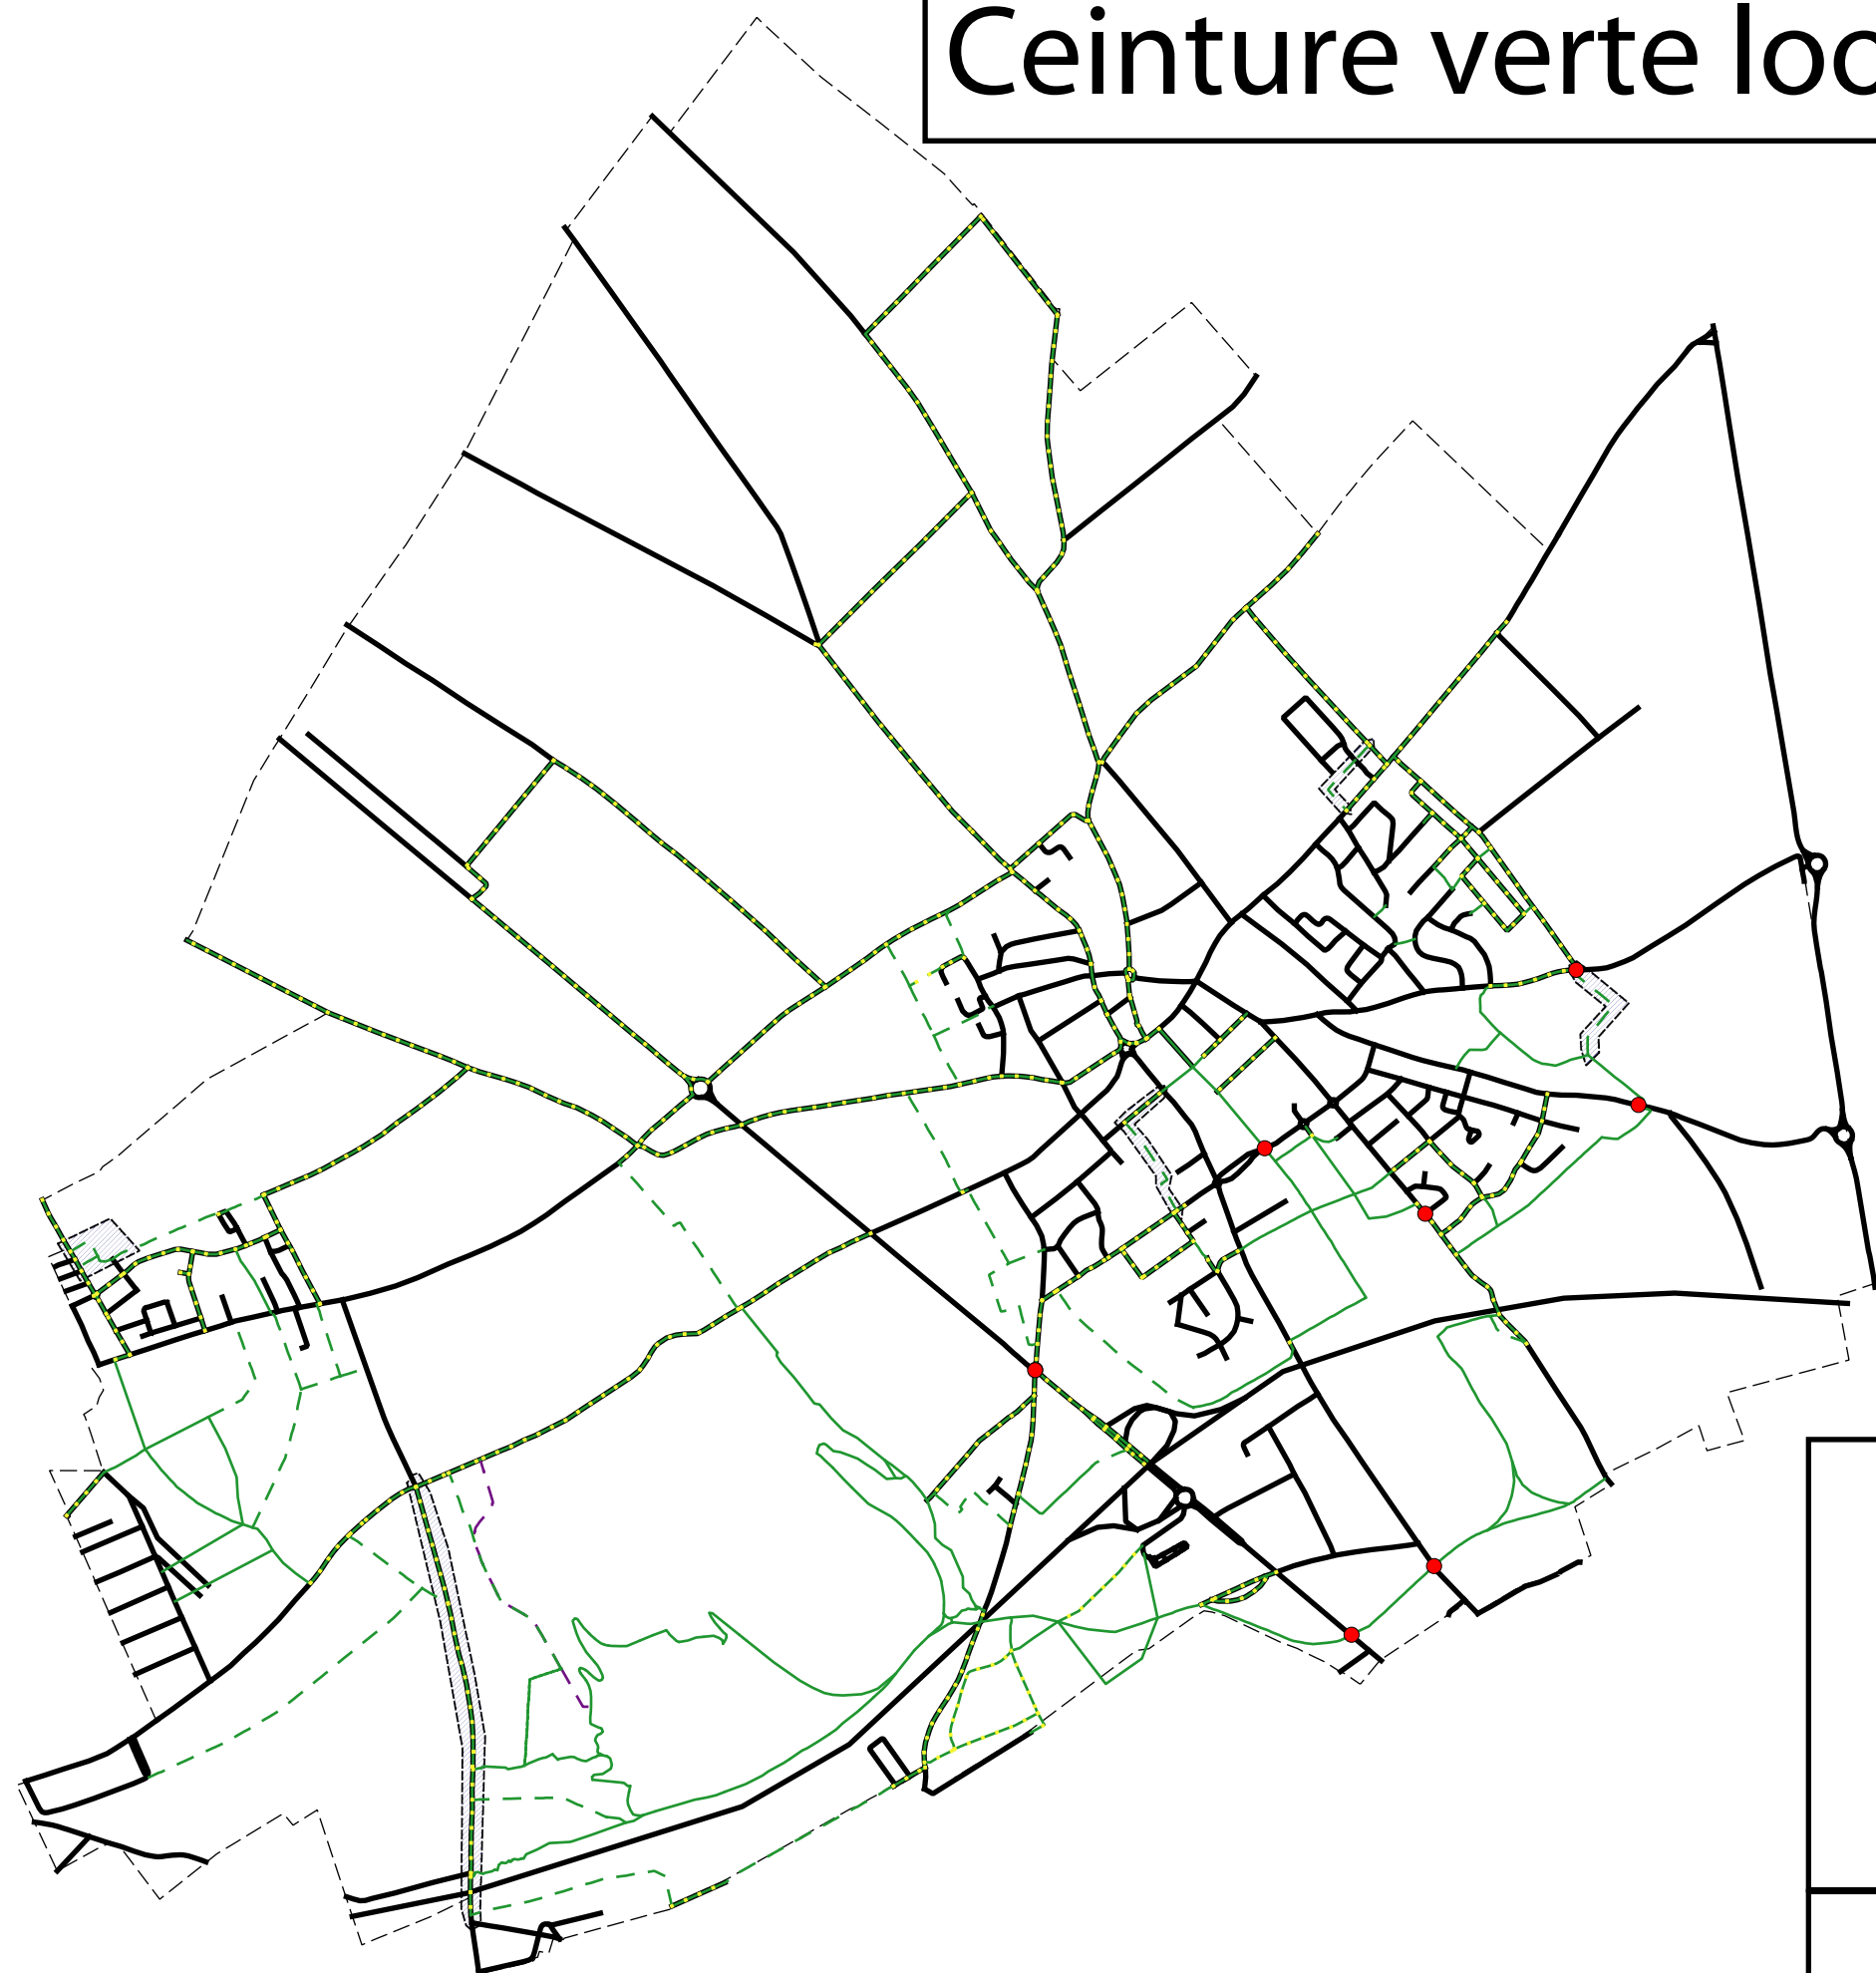

# Ceinture verte loossoise - État juin 2014

## Légende

- Carrefour dangereux
- Ceinture verte existante
- - - Voie douce à construire
- Voirie urbaine loossoise
- ... Ceinture verte passant sur une voie routière
- ▨ Zone stratégique 2014-2020 à débattre
- - - Limite de Loos-en-Gohelle